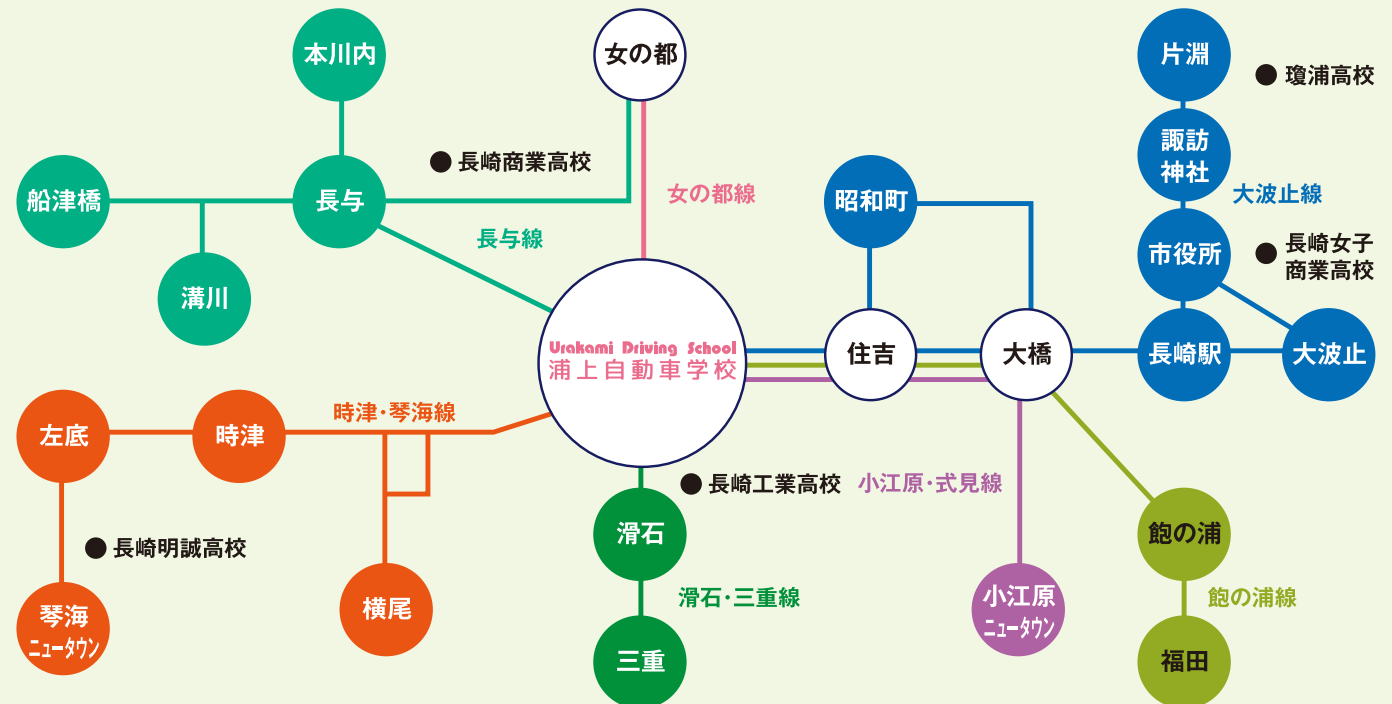

**二輪**

**補習料1回分  
サービス**

教習中もフリーな時間も充実

自分のペースで楽しく教習

タッチパネルでラクラク予約

**Urakami Driving School  
浦上自動車学校**

**TEL.095-856-0181**

〒852-8156 長崎市赤迫3丁目19-1

<http://e-uds.co.jp>

浦上自動車学校が皆さまに選ばれている理由。

**ていねい&楽しく教習 若くて、明るく、元気!!**

指導員数は、なんと40名!  
予約もスムーズに取れて、あなたにピッタリの指導員がきっと見つかる!!  
担当指導員の指名もできます!!

校内コースも全て網羅しているので、教習のイメージトレーニングができる!

Google **インドアビュー**

浦上自動車学校をぐるっと360°見学しよう! ホームページへアクセス!!

## スクールバス路線図

**各高校までお迎えに伺います。** (※一部を除く)

無料充電器  
あります!!