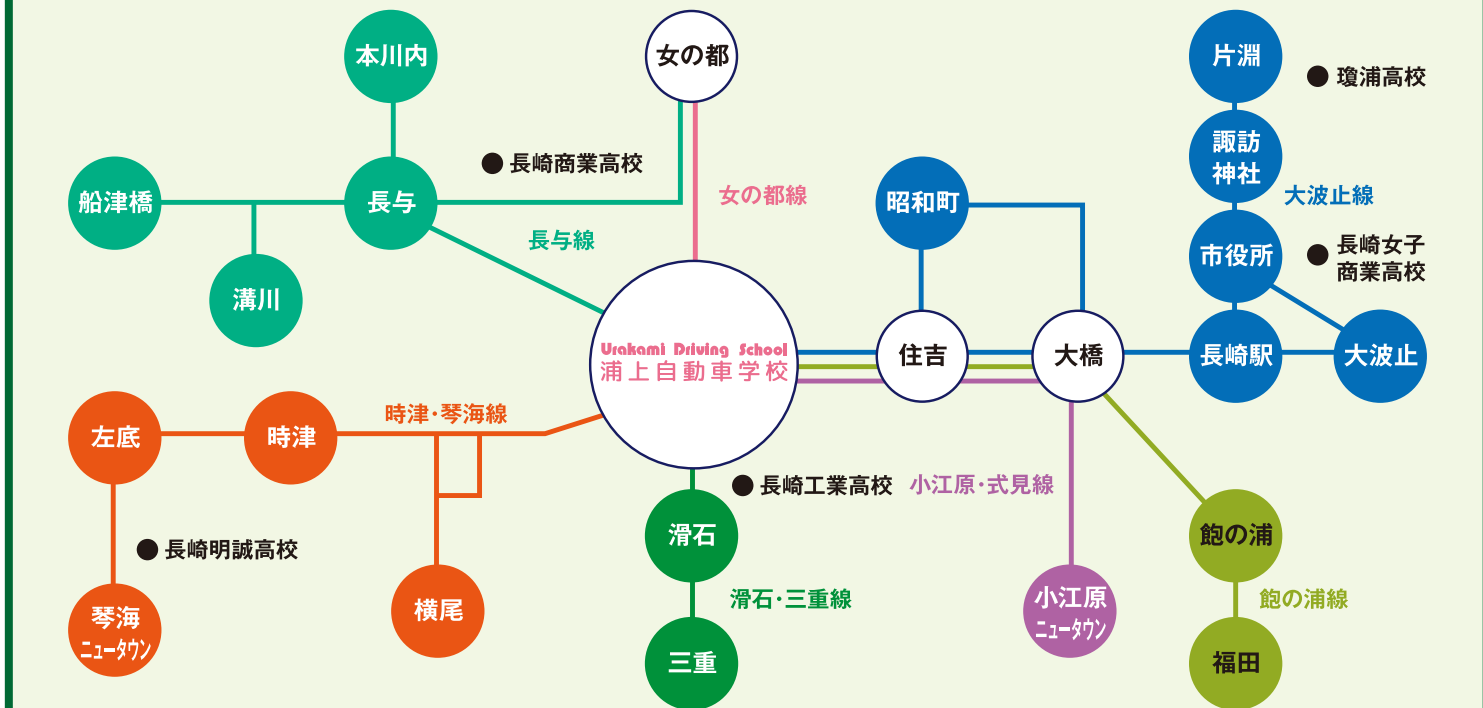

**補習料1回分  
サービス**

教習中もフリーな時間も充実

自分のペースで楽しく教習

タッチパネルでラクラク予約

浦上自動車学校が皆さまに選ばれている理由。

**ていねい&楽しく教習 若くて、明るく、元気!!**

指導員数は、なんと40名!  
予約もスムーズに取れて、あなたにピッタリの指導員がきっと見つかる!!  
担当指導員の指名もできます!!

校内コースも全て網羅しているので、教習のイメージトレーニングができる!

浦上自動車学校をぐるっと360°見学しよう! ホームページへアクセス!!

**スクールバス路線図**

各高校までお迎えに伺います。(※一部を除く)

無料充電器  
あります!!

**Urakami Driving School**  
**浦上自動車学校**

TEL.095-856-0181  
〒852-8156 長崎市赤迫3丁目19-1  
<http://e-uds.co.jp>